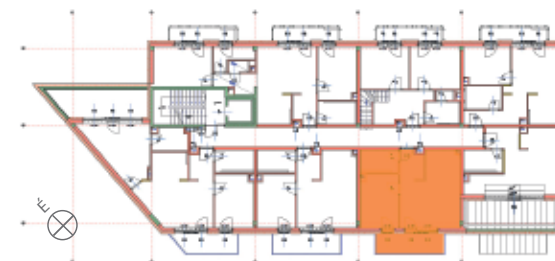

3. EMELET

CORVIN 32

305

2 SZOBÁS LAKÁS

ELŐSZOBA	3,71 m ²
ÉTKEZŐ-KONYHA	5,91 m ²
FÜRDŐ	4,85 m ²
NAPPALI	16,92 m ²
SZOBA	11,61 m ²

OTÉK SZ.HASZN.TERÜLET	42,91 m ²
BRUTTÓ TERÜLET	44,22 m ²

ERKÉLY	8,32 m ²
--------	---------------------