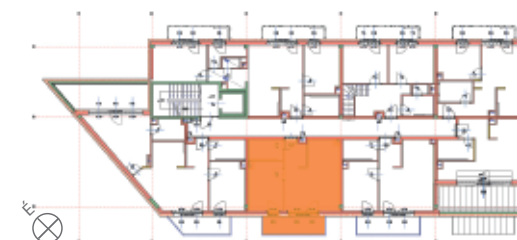

3. EMELET

CORVIN 32

306

2 SZOBÁS LAKÁS

ELŐSZOBA	3,71 m ²
ÉTKEZŐ-KONYHA	5,91 m ²
FÜRDŐ	4,85 m ²
NAPPALI	17,08 m ²
SZOBA	11,61 m ²

OTÉK SZ.HASZN.TERÜLET	43,17 m ²
BRUTTÓ TAERÜLET	44,47 m ²

ERKÉLY	8,32 m ²
--------	---------------------