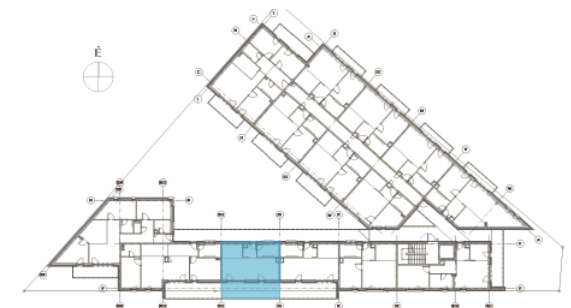

2. EMELET

212

212
LAKÁS

ELŐSZOBA	3,00 m ²
FÜRDŐ	4,71 m ²
KONYHA	4,86 m ²
NAPPALI-ÉTKEZŐ	22,19 m ²

OTÉK HASZN. TERÜLET	34,76 m ²
BRUTTÓ TERÜLET	35,61 m ²

ERKÉLY	17,00 m ²
--------	----------------------

ARCADIA
development