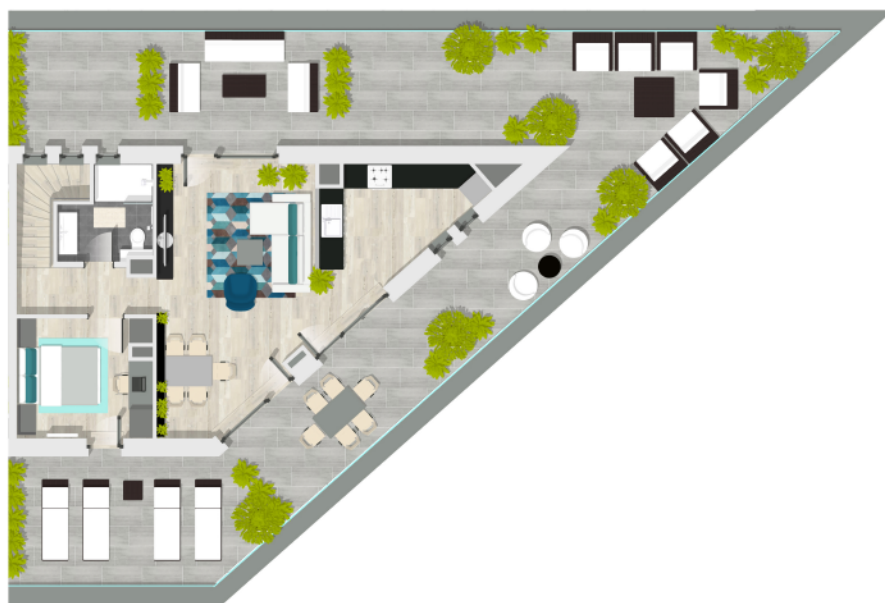

3-4. EMELET

ARCADIA
development

Az alaprajzon látható bútorok illusztrációk, felszereltség műszaki leírás szerint.
A változás jogát fenntartjuk.

CORVIN 32

302 LAKÁS

ELŐSZOBA-GARDRÓB	9,40 m ²
FÜRDŐSZOBA	4,07 m ²
LÉPCSŐ	3,60 m ²
SZOBA	11,96 m ²
SZOBA	12,25 m ²
WC	1,30 m ²

FÜRDŐSZOBA	4,50 m ²
KONYHA	8,60 m ²
KÖZLEKEDŐ	3,78 m ²
NAPPALI-ÉTKEZŐ	25,38 m ²
SZOBA	9,61 m ²

OTÉK SZ.HASZN. TERÜLET	94,45 m ²
BRUTTÓ TERÜLET	97,66 m²

ERKÉLY	5,42 m ²
TETŐTERASZ	103,57 m ²