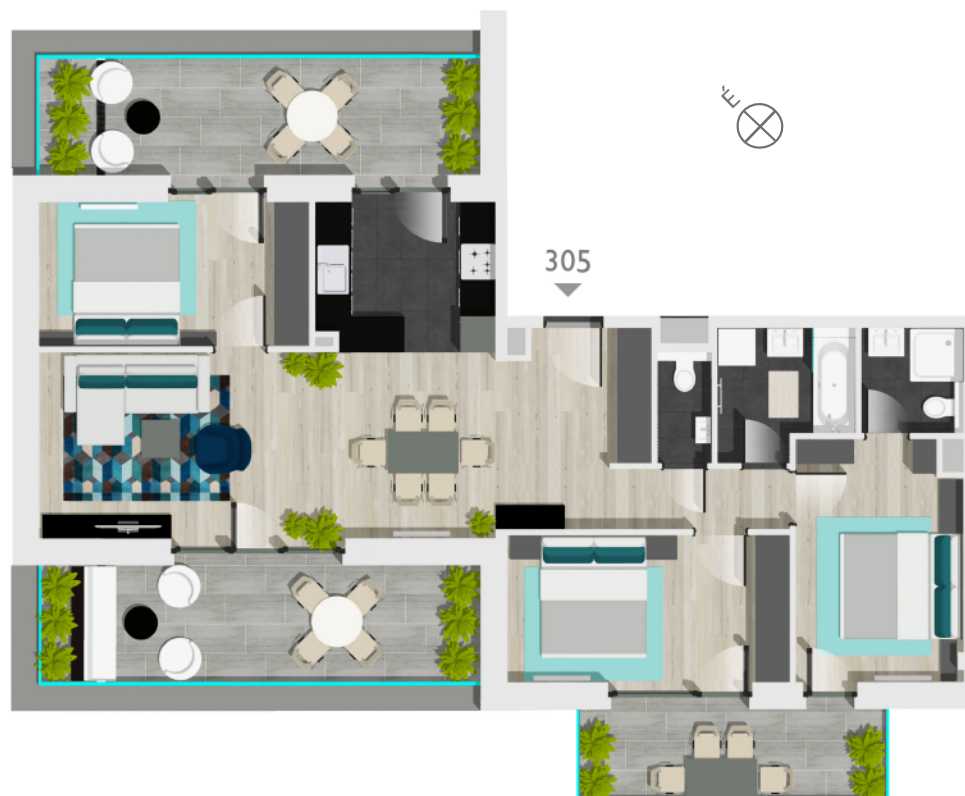

3. EMELET

CORVIN 32

305 LAKÁS

ELŐSZOBA	5,71 m ²
FÜRDŐ	2,85 m ²
FÜRDŐ	4,63 m ²
KONYHA	7,37 m ²
KÖZLEKEDŐ	4,90 m ²
NAPPALI-ÉTKEZŐ	23,56 m ²
SZOBA	10,80 m ²
SZOBA	11,12 m ²
SZOBA	11,84 m ²
WC	1,53 m ²

OTÉK SZ.HASZN. TERÜLET	84,30 m ²
BRUTTÓ TERÜLET	87,23 m ²

ERKÉLY	8,27 m ²
TETŐTERASZ	14,85 m ²
TETŐTERASZ	14,91 m ²