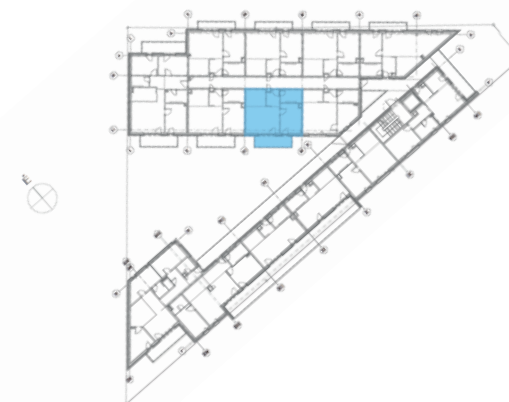

3. EMELET

306

CORVIN 32

306
LAKÁS

ELŐSZOBA	3,79 m ²
ÉTKEZŐ-KONYHA	6,21 m ²
FÜRDŐ	4,85 m ²
NAPPALI	16,88 m ²
SZOBA	11,52 m ²

OTÉK HASZN. TERÜLET	43,25 m ²
BRUTTÓ TERÜLET	44,60 m ²

ERKÉLY	8,27 m ²
--------	---------------------