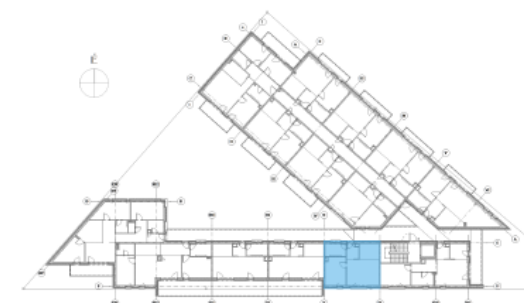

3. EMELET

309

CORVIN 32

309
LAKÁS

ELŐSZOBA	3,50 m ²
FÜRDŐSZOBA	4,85 m ²
KONYHA-ÉTKEZŐ	5,94 m ²
NAPPALI	16,52 m ²
SZOBA	11,28 m ²

OTÉK SZ.HASZN. TERÜLET	42,09 m ²
BRUTTÓ TERÜLET	43,39 m ²

ARCADIA
development